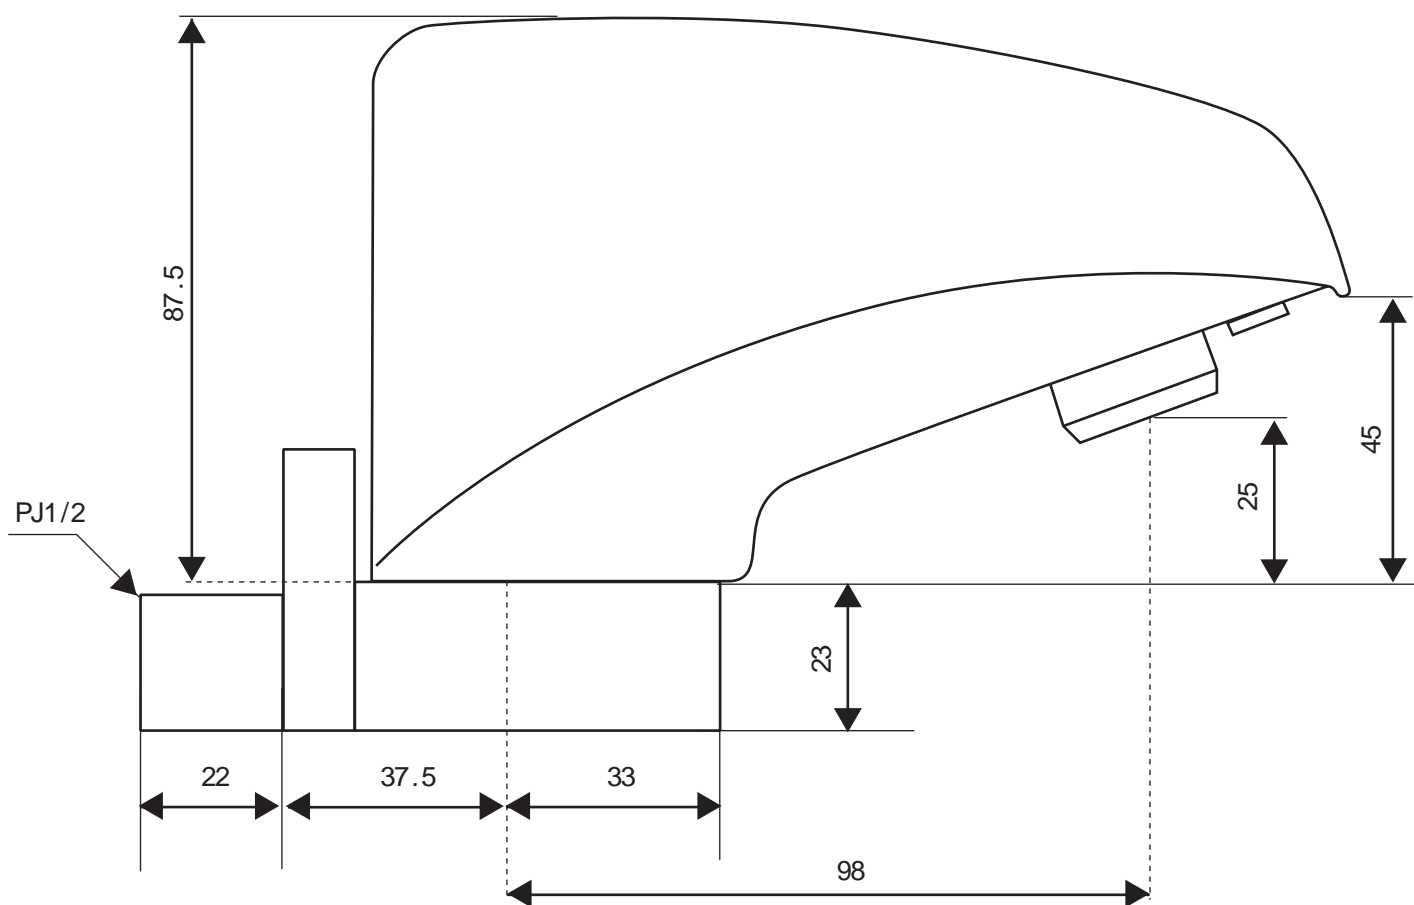

# DEL-20S デルオート

数値の単位は総てmmです。