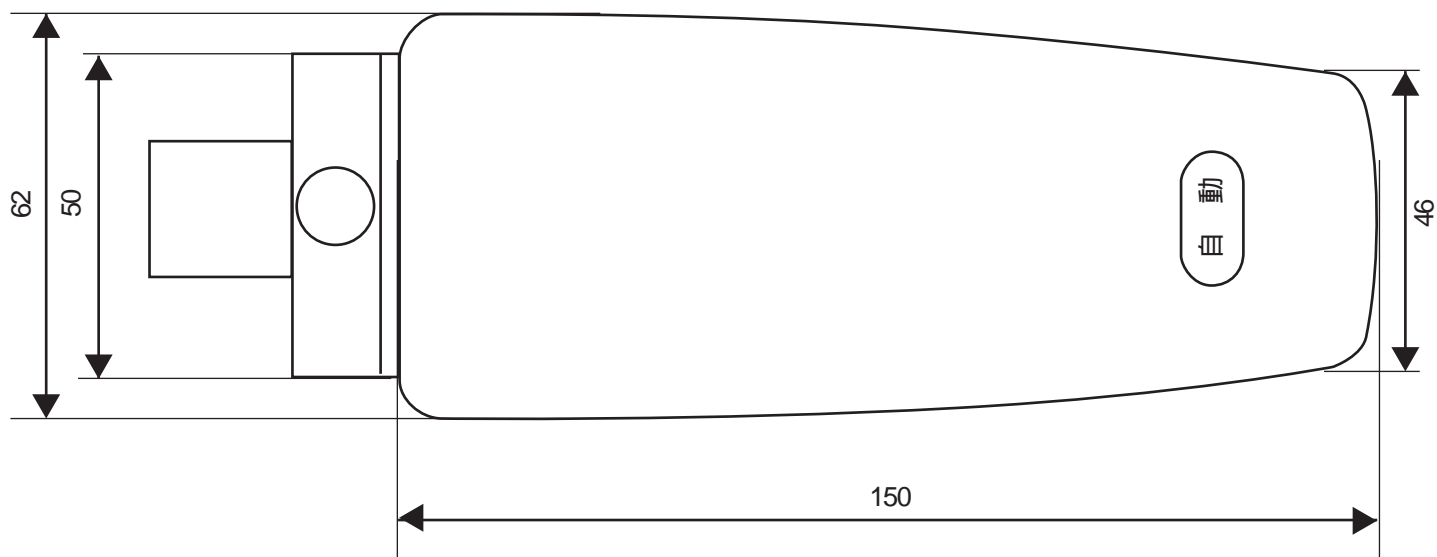

# DEL-20S デルオート

数値の単位は総てmmです。