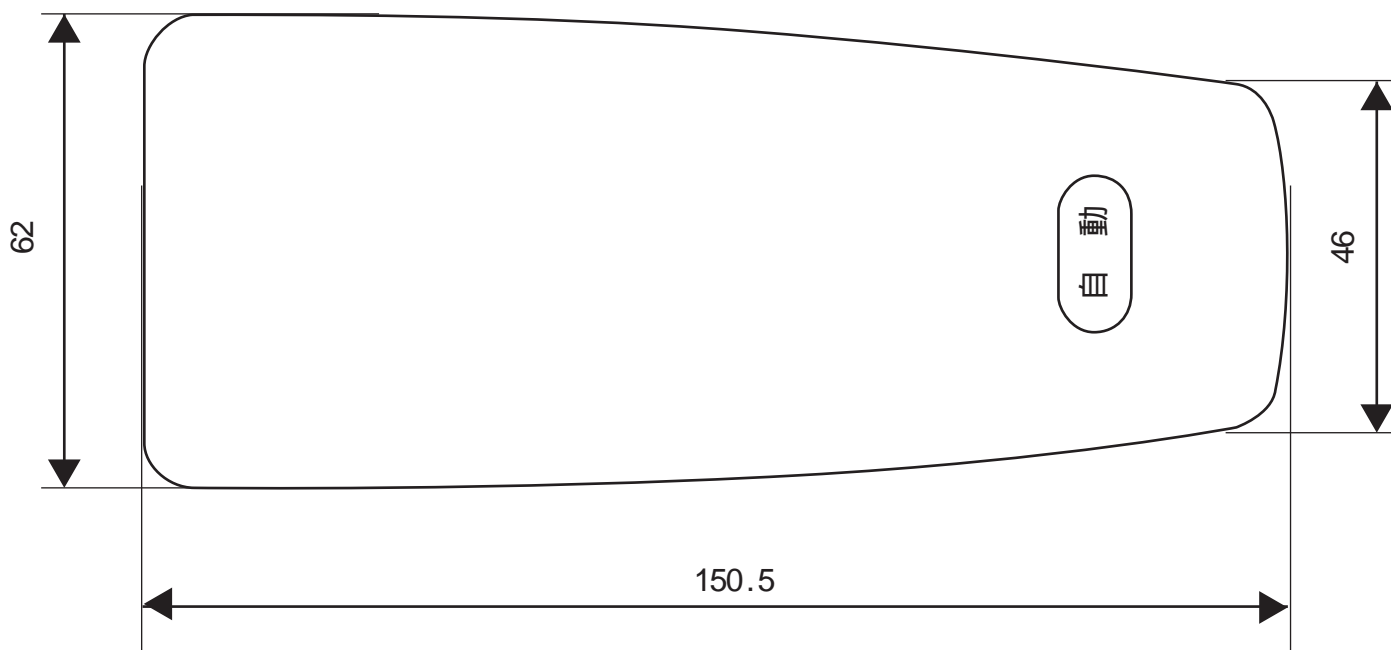

DEL-10S デルオート

数値の単位は総てmmです。