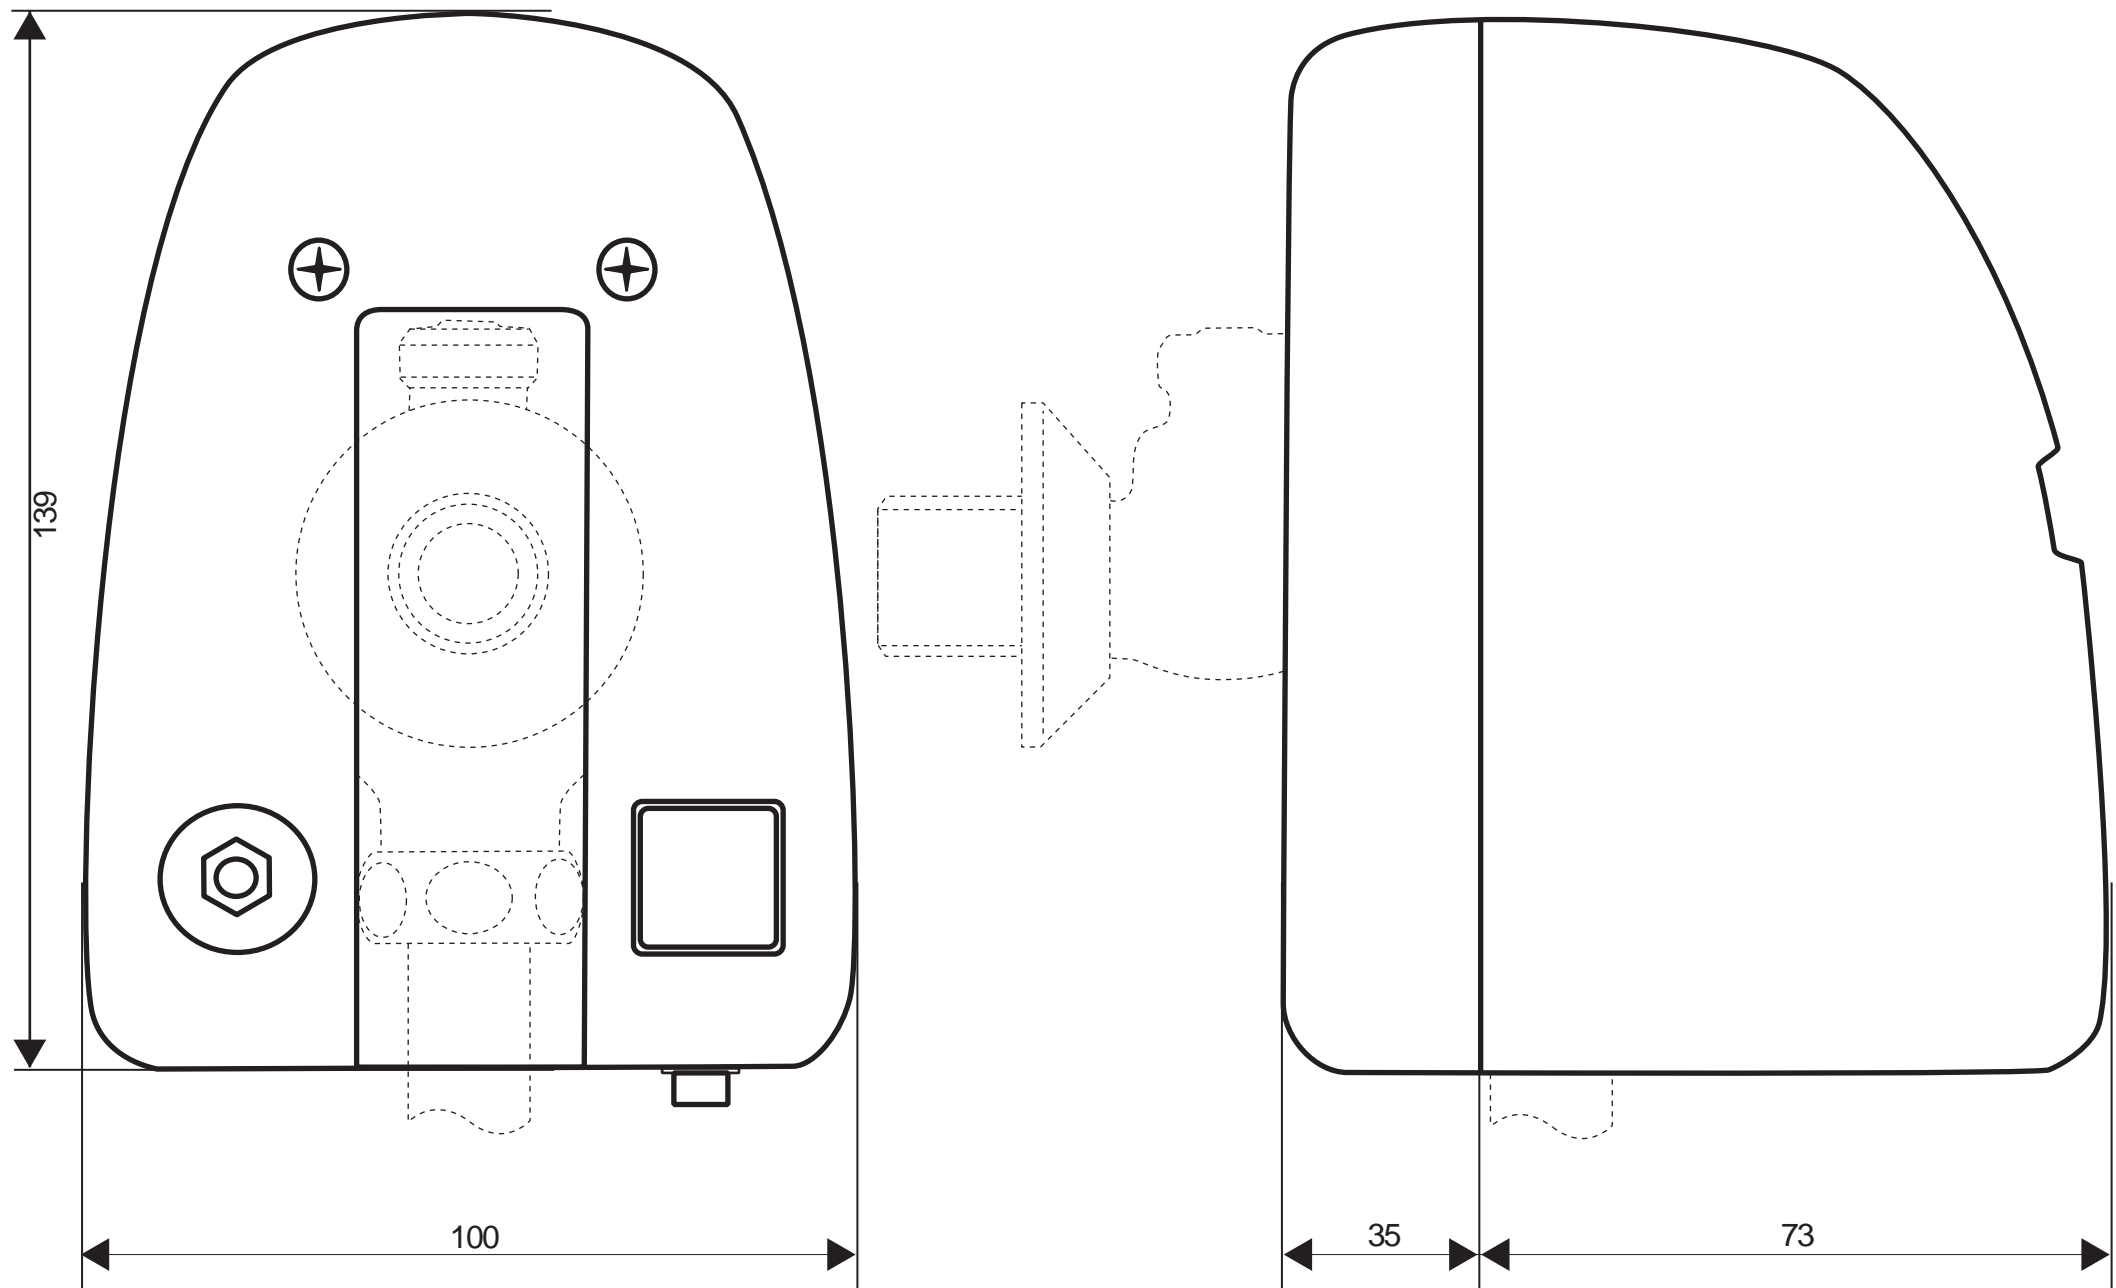

FA-5フラッシュオート

数値の単位は総てmmです。